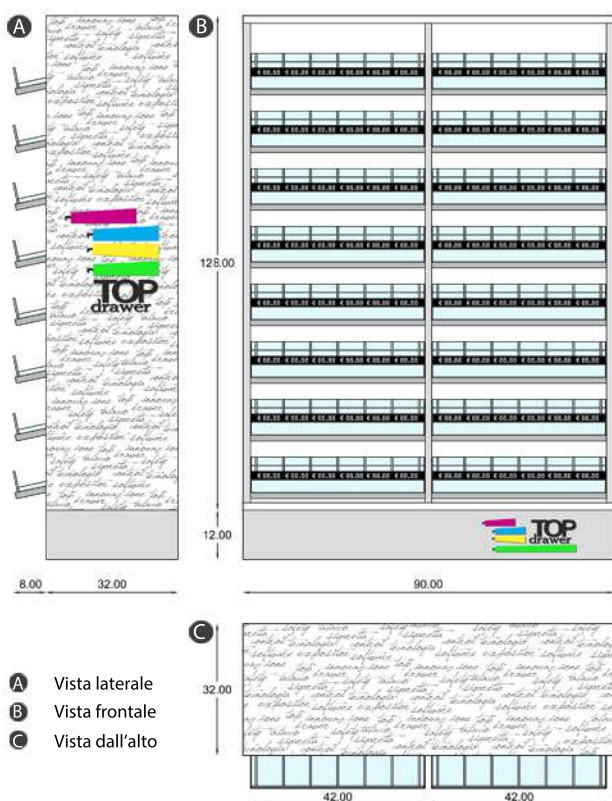

TOP drawer

TABACCHI

RETAIL

FARMACIE

SPECIFICHE TECNICHE

Capacità

Vassoi: n. 16
Referenze: n. 96
Prodotti: max pz. 1.400

Materiali

Espositore: legno ed acciaio
Vassoi: plexiglass
Illuminazione: LED

Dimensioni

Altezza: cm. 140
Larghezza: cm. 90
Profondità: cm. 32/40

Collegamento

USB-SERIAL (RS232)
Sistemi operativi: Linux, Windows

Prerequisiti Hardware

CPU: Pentium 1.6 GHz o superiore
RAM: 2048 MB o superiore
HDD: 60 GB (SO x86) - 120 GB (SO x64) o superiore

Prerequisiti Software

Software gestionale compatibile

Sistema di illuminazione

L'illuminazione a LED dei vassoi permette al prodotto di presentarsi ottimamente senza ostacolarne la visibilità. I LED sono posizionati sulla parte frontale del vassoio per illuminare direttamente il fronte dei prodotti esposti mettendo in risalto le marche e gli assortimenti.

Design modulare, integrabile ed adattabile in arredi già presenti.

Elimina gli errori negli ammanchi inventariali e di cassa.

Facilita la gestione delle operazioni di cassa e di magazzino.

Con un semplice click puoi ottenere in tempo reale informazioni riguardanti: vendite, inventari, ordini, carichi di magazzino, statistiche ed altro.

Informa in tempo reale le anomalie nelle vendite e nelle giacenze, segnalando eventuali operazioni di furto e/o taccheggio.

Garantisce sicurezza e controllo totale attraverso l'ausilio di un Sistema di Rilevamento Peso, assicurando all'operatore una blindatura del proprio cassetto economico.

Si interfaccia con tutti i più diffusi software gestionali sulle piattaforme Windows, Android e Linux.